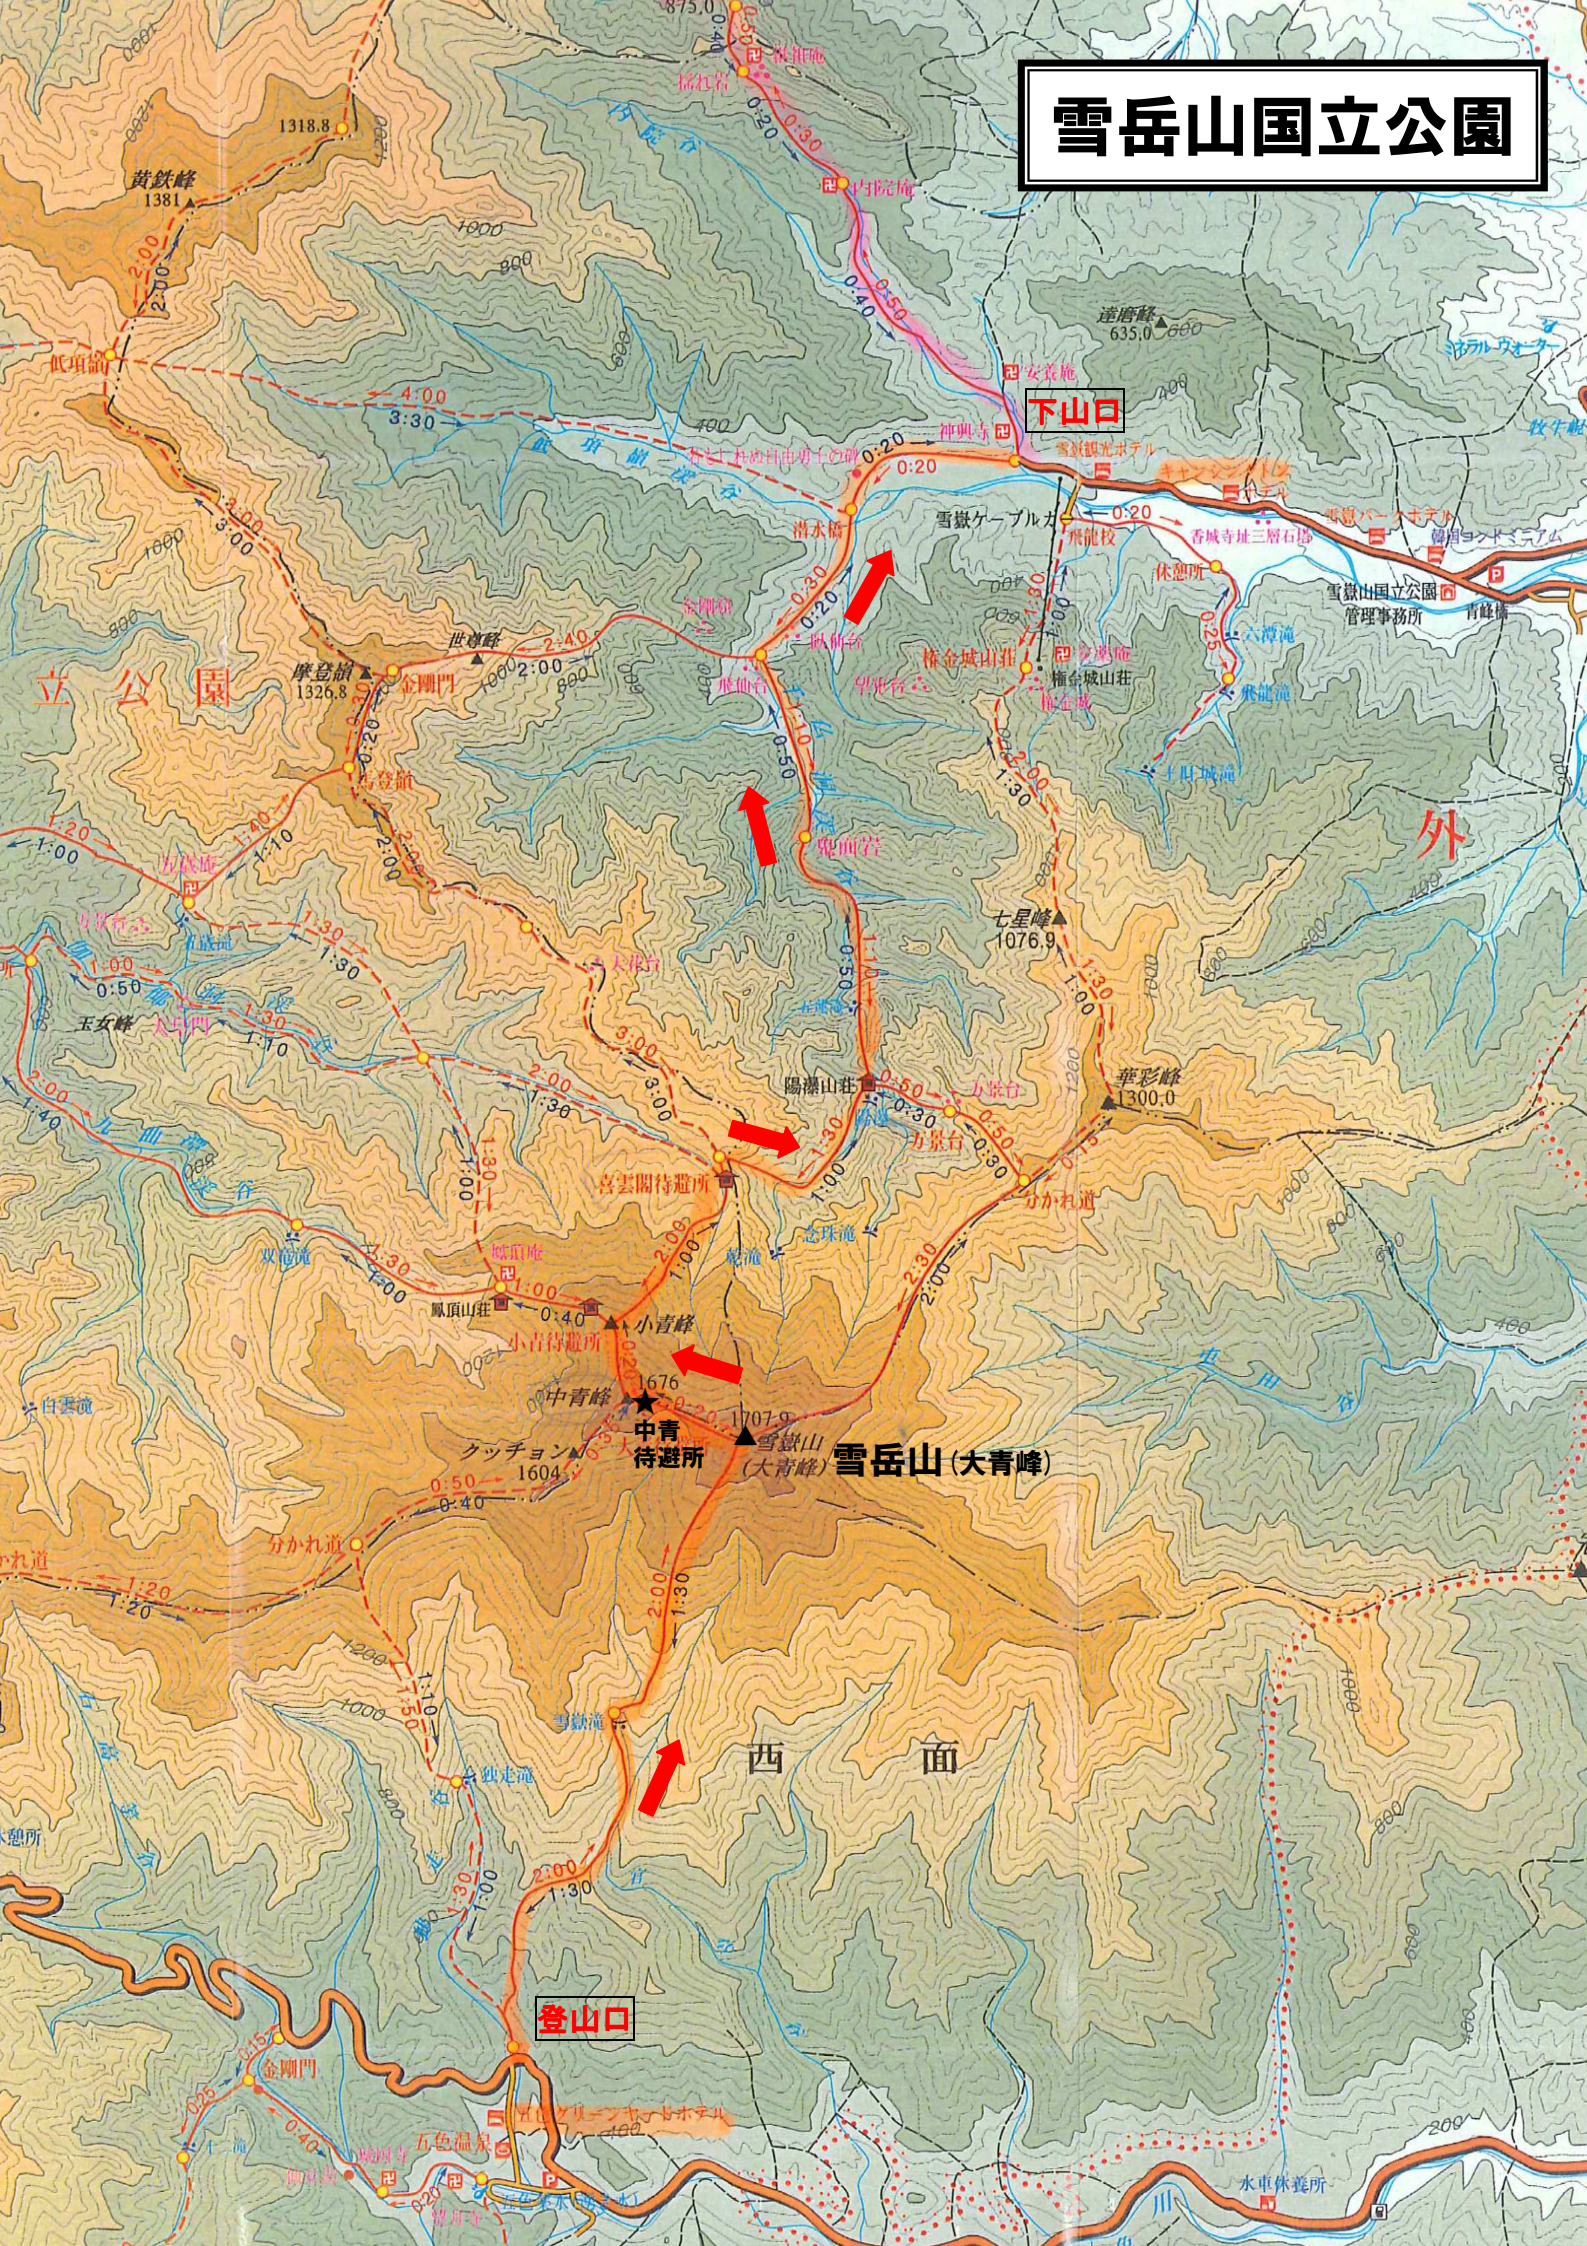

# 雪岳山国立公園

下山口

登山口

雪岳山 (大青峰)

西面

立公園

外

1318.8

1326.8

1676

1707.9

1076.9

1300.0

635.0

1381.0

1326.8

1676

1707.9

1076.9

1300.0

635.0

1381.0

1326.8

1676

1707.9

1076.9

1300.0

635.0